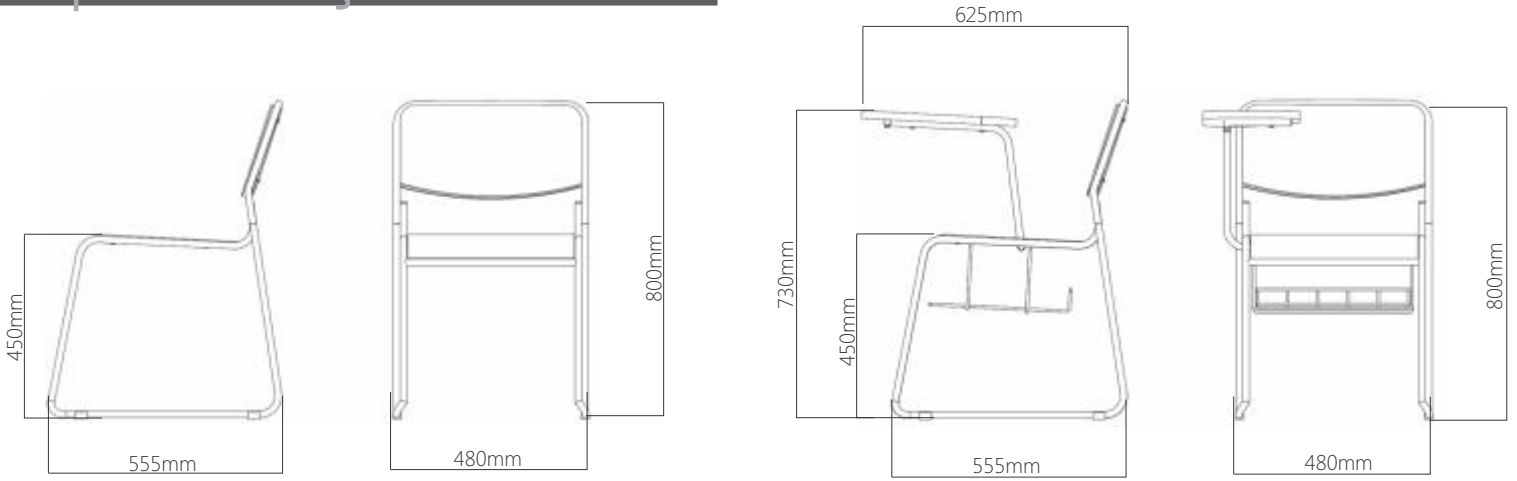

Especificações Gerais