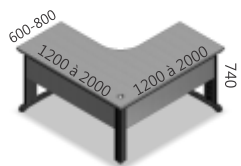

DESENHOS TÉCNICOS | DISEÑOS TÉCNICOS

MESAS OPERACIONAIS

MESA ANGULAR
item 6